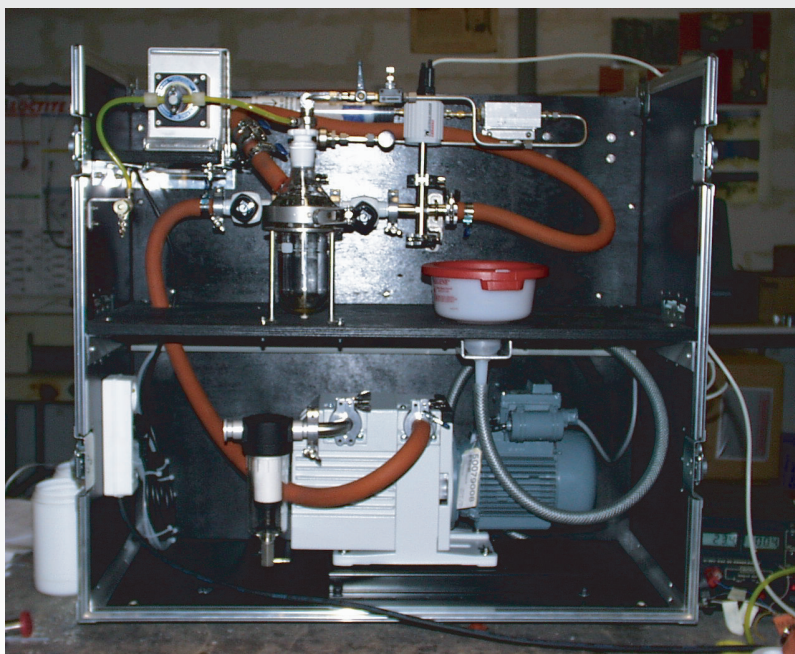

Eole

Kontrola kvality odvzdušnenia DOT 4

Adecef Technology, pobočka skupiny Soderel zostavila prenosný prístroj, ktorý má za cieľ definovať množstvo vzduchu DOT 4.

Prijatou technikou je miera sledovaného postúpenia tlaku v reaktori, predtým tahaného na prázdno, do ktorého sa nainjektuje definované množstvo DOT 4 (odvzdušnenie).

Tak je možné číselne vyjadriť schopnosť opätovného pohltienia DOT4 do mikrobublín vzduchu eventuálne zostávajúcich v okruhu brzdy po plnení.

Naša sieť

Západný región

Rennes

Fax. +33(0)299 771 290
agence.rennes@soderel.com