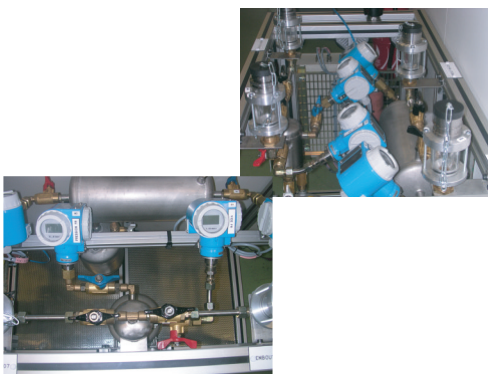

	CARACTERISTICAS TECNICAS				
	Valvulas	DN	Conexion	Las ventajas	° inclinacion
Aceite Caja de Cambios	2	13	Mango	Deteccion canula en posicion Sistema Antigota	Conexion sobre flexible
Climatizacion	3 / 5	7	Conexion rapido	Recuperacion completa del R134	Conexion sobre flexible
Direccion Asistida	3	10	Bloqueo sobre gollete	Canula telescopica Sistema Antigota	90/45/0
Freno	3	10	Bloqueo sobre gollete	Canula telescopica Sistema Antigota	90/45/0
Limpiaparabrisas	1 / 2	13	Mango	Sistema Antigota	90/45/0
Refrigeracion Motor	3	10	Bloqueo sobre gollete	Canula telescopica Sistema Antigota	90/45/0
Cebado Gasoil	/	/	Conexion tipo Industria	Detector bifasico	Conexion sobre flexible

MASTER DE LLENADO SODEREL

Los masters de llenado Soderel permiten realizar el control periodico de las instalaciones de llenado.

Es un medio de capacidad para comprobar la precision de medida de la instalacion para los circuitos RM y/o Freno y/o DA.

Sobre ruedas, el master permite al operario, conectandose a un circuito prueba (caracteristicas identicas al vehiculo), de testar:

- el valor de vacio
- el valor de presion de carga
- la exactitud de la puesta a nivel