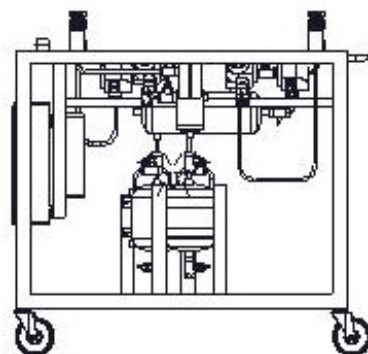

	CARACTERISTICAS TECNICAS				
	Valvulas	DN	Conexion	Las ventajas	° inclinacion
Aceite Caja de Cambios	2	13	Mango	Deteccion canula en posicion Sistema Antigota	Conexion sobre flexible
Climatizacion	3 / 5	7	Conexion rapido	Recuperacion completa del R134	Conexion sobre flexible
Direccion Asistida	3	10	Bloqueo sobre gollete	Canula telescopica Sistema Antigota	90/45/0
Freno	3	10	Bloqueo sobre gollete	Canula telescopica Sistema Antigota	90/45/0
Limpiaparabrisas	1 / 2	13	Mango	Sistema Antigota	90/45/0
Refrigeracion Motor	3	10	Bloqueo sobre gollete	Canula telescopica Sistema Antigota	90/45/0
Cebado Gasoil	/	/	Conexion tipo Industria	Detector bifasico	Conexion sobre flexible

MASTER DE LLENADO SODEREL

Los masters de llenado Soderel permiten realizar el control periodico de las instalaciones de llenado.

Es un medio de capacidad para comprobar la precision de medida de la instalacion para los circuitos RM y/o Freno y/o DA.

Sobre ruedas, el master permite al operario, conectandose a un circuito prueba (caracteristicas identicas al vehiculo), de testar:

- el valor de vacio
- el valor de presion de carga
- la exactitud de la puesta a nivel