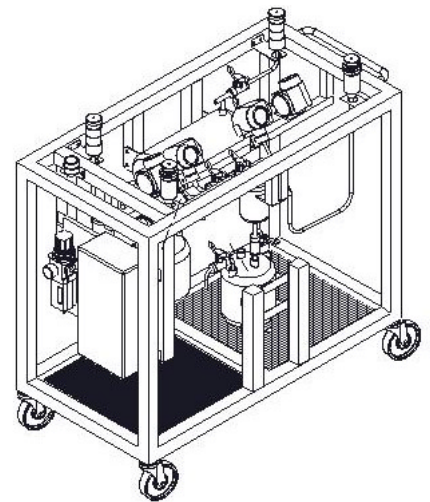

	CARACTERISTICAS TECNICAS				
	Valvulas	DN	Conexion	Las ventajas	° inclinacion
Aceite Caja de Cambios	2	13	Mango	Deteccion canula en posicion Sistema Antigota	Conexion sobre flexible
Climatizacion	3 / 5	7	Conexion rapido	Recuperacion completa del R134	Conexion sobre flexible
Direccion Asistida	3	10	Bloqueo sobre gollete	Canula telescopica Sistema Antigota	90/45/0
Freno	3	10	Bloqueo sobre gollete	Canula telescopica Sistema Antigota	90/45/0
Limpiaparabrisas	1 / 2	13	Mango	Sistema Antigota	90/45/0
Refrigeracion Motor	3	10	Bloqueo sobre gollete	Canula telescopica Sistema Antigota	90/45/0
Cebado Gasoil	/	/	Conexion tipo Industria	Detector bifasico	Conexion sobre flexible

MASTER DE LLENADO SODEREL

Los masters de llenado Soderel permiten realizar el control periodico de las instalaciones de llenado.

Es un medio de capacidad para comprobar la precision de medida de la instalacion para los circuitos RM y/o Freno y/o DA.

Sobre ruedas, el master permite al operario, conectandose a un circuito prueba (caracteristicas identicas al vehiculo), de testar:

- el valor de vacio
- el valor de presion de carga
- la exactitud de la puesta a nivel