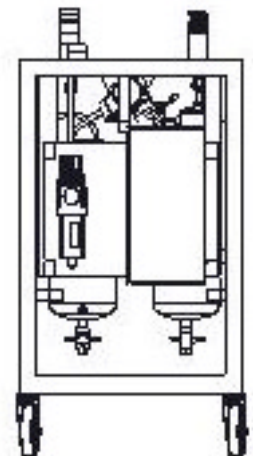

MASTER DE LLENADO SODEREL

Los masters de llenado Soderel permiten realizar el control periodico de las instalaciones de llenado.

Es un medio de capacidad para comprobar la precision de medida de la instalacion para los circuitos RM y/o Freno y/o DA.

Sobre ruedas, el master permite al operario, conectandose a un circuito prueba (caracteristicas identicas al vehiculo), de testar:

- el valor de vacio
- el valor de presion de carga
- la exactitud de la puesta a nivel