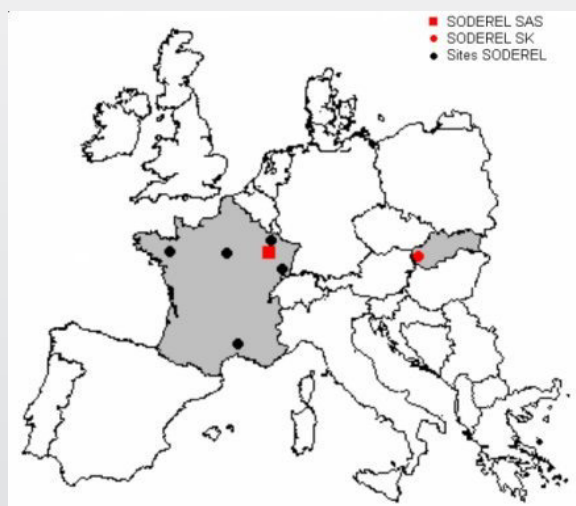

Red

Région OUEST

Rennes

Fax. +33(0)299 771 290

agence.rennes@soderel.com

Région EST

Sochaux

Fax. +33(0)381 945 280

agence.sochaux@soderel.com

Pont -à-Mousson

Fax. +33(0)383 812 567

e.girardot@soderel.com

Soderel SAS

10, rue du coteau - ZI Ouest
F- 54180 Heillecourt

Tél. +33(0) 383 556 666

Fax. +33(0) 383 556 667

Région ILE DE FRANCE

Aulnay-sous-Bois

Fax. +33(0)148 657 045

agenceparis@soderel.com

Région SUD

Tarascon

Fax. +33(0)490 915 389

agence.sud@soderel.com

SLOVAQUIE

Modra

Tél. +421 336 474 341

Fax. +421 336 474 378

soderel.sk@soderel.com