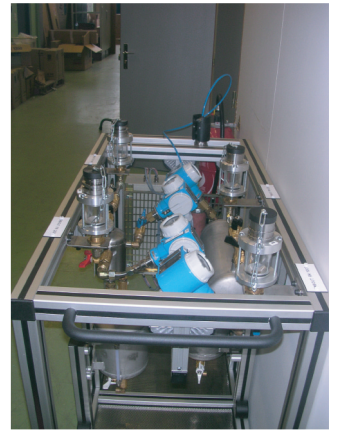

	CARACTERISTICAS TECNICAS				
	Valvulas	DN	Conexion	Las ventajas	° inclinacion
Aceite Caja de Cambios	2	13	Mango	Deteccion canula en posicion Sistema Antigota	Conexion sobre flexible
Climatizacion	3 / 5	7	Conexion rapido	Recuperacion completa del R134	Conexion sobre flexible
Direccion Asistida	3	10	Bloqueo sobre gollete	Canula telescopica Sistema Antigota	90/45/0
Freno	3	10	Bloqueo sobre gollete	Canula telescopica Sistema Antigota	90/45/0
Limpiaparabrisas	1 / 2	13	Mango	Sistema Antigota	90/45/0
Refrigeracion Motor	3	10	Bloqueo sobre gollete	Canula telescopica Sistema Antigota	90/45/0
Cebado Gasoil	/	/	Conexion tipo Industria	Detector bifasico	Conexion sobre flexible

MASTER DE LLENADO SODEREL

Los masters de llenado Soderel permiten realizar el control periodico de las instalaciones de llenado.

Es un medio de capacidad para comprobar la precision de medida de la instalacion para los circuitos RM y/o Freno y/o DA.

Sobre ruedas, el master permite al operario, conectandose a un circuito prueba (caracteristicas identicas al vehiculo), de testar:

- el valor de vacio
- el valor de presion de carga
- la exactitud de la puesta a nivel