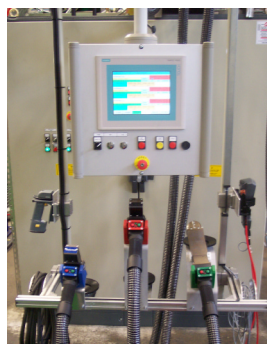

Wir bieten Ihnen eine breite Anwendungspalette:

Typische Anwendungen*

- . Klimassystem
- . Servolenkung
- . Bremse
- . Kühler

(*). Unsere Systeme finden nicht nur auf die Automobilindustrie, sondern ebenfalls auf andere Aktivitäten Anwendung.

Unsere Systeme sind die Spiegelung unserer Werte: Kundenzufriedenheit, Produktqualität, Respekt vor der Umwelt, ...