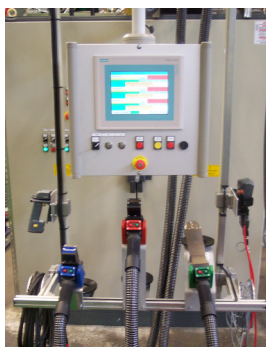

Ponúkame Vám širokú škálu aplikácií :

Aplikácie*

- . Klimatizácia
- . Posilnovac riadenia
- . Brzda
- . Chladienie motora

(*). Naše systémy kontroly tesnosti sú aplikovateľné na iné oblasti ako na doménu automobilu. (napr. GRUNDFOS France)

Súhrn našich výkonov je odrazom nášho záväzku uspokojiť našich klientov, záväzku voči kvalite našich produktov a rešpektovaniu životného prostredia.