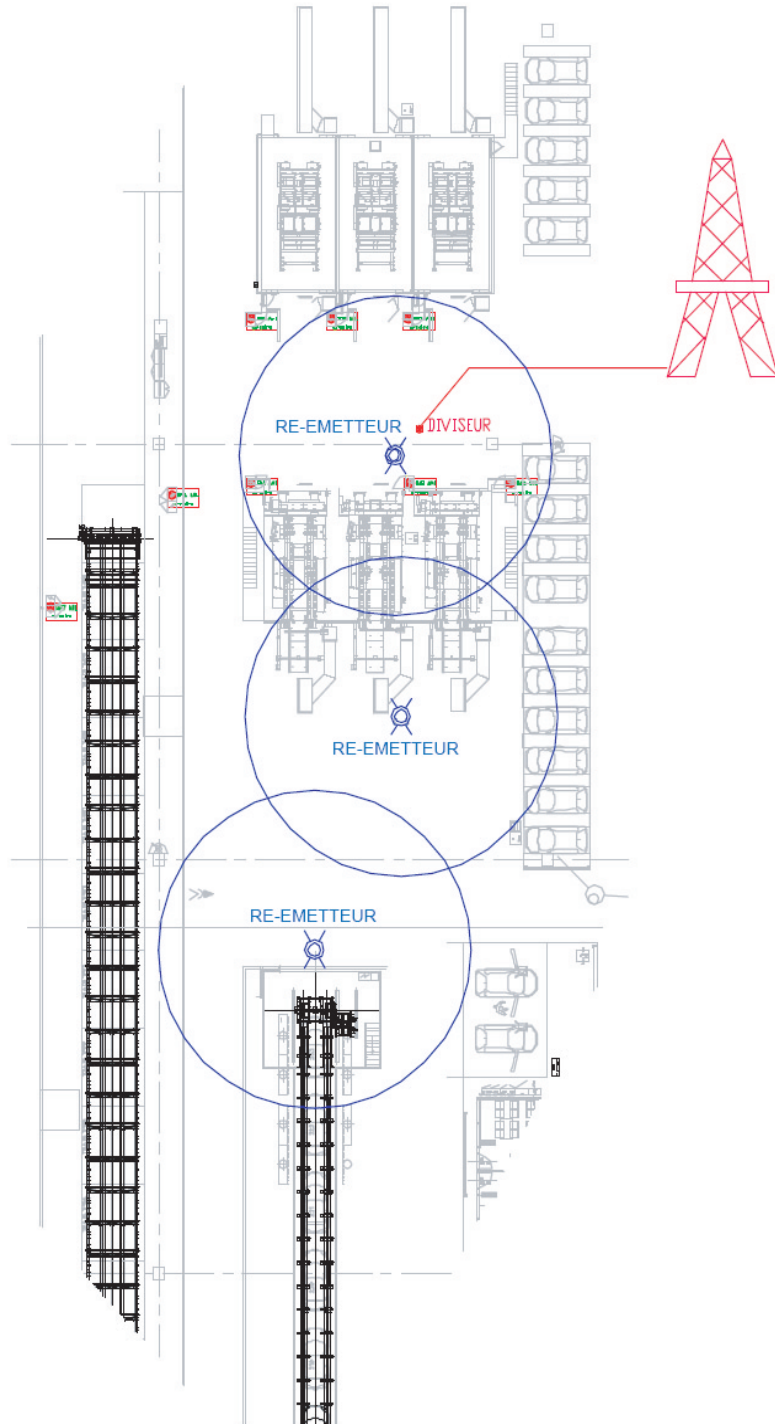

Signál je chytaný z exteriéri budovy a prenesený do interiéru za pomoci antén.

Umožňuje tak zabezpečiť príjem signálov vo výrobných dielňach.

Táto inštalácia systému GPS vozidla na konci linky montáže eliminuje potrebu premiestnenia vozidla do exteriéri budovy, aby sa podrobili testom príjmu signálov.

# System opätovnej emisie signálu GPS

Príklad plánu inštalácie