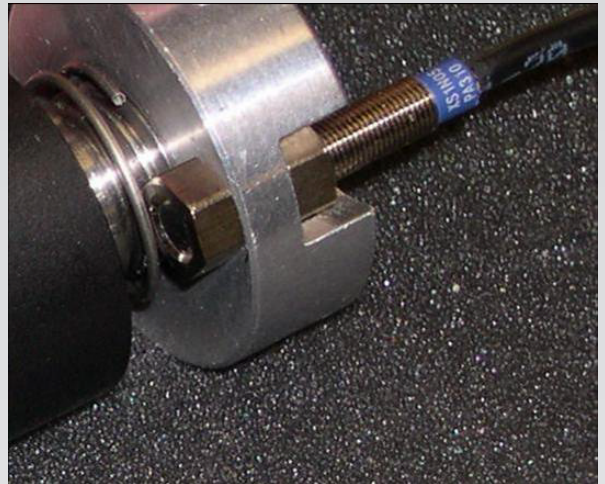

Erkennungssystem der Position der Kanüle:

Dieses System erlaubt, den Befüllungszklus automatisch zu unterbrechen, wenn die Kanüle nicht mehr gut auf die Einfüllöffnung des Getriebes ist. Diese Lösung vermeidet so die Ölspritzer.