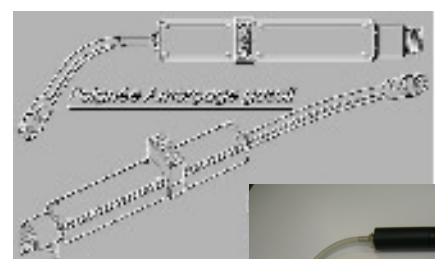

Die Ansaugung des Kreislaufes wird für gültig erklärt, wenn eine Menge Flüssigkeit in einer Falle erhalten wird. Diese Ansaugung kann sehr lang sein, zu verwirklichen.

Eine Lösung, um die Zykluszeit zu vermindern, besteht darin, ein Phasendetektor zu benutzen, der die Ansaugung stoppt, sobald die Flüssigkeit in dem Verbinder ankommt. Die Ansaugungszeit ist für jedes Fahrzeug optimisiert und die möglichen Abweichungen werden berücksichtigt.

## Der Dieselansaugungsverbinder SODEREL

Die Integration eines elektronischen Phasendetektors im Dieselansaugungsverbinder erlaubt, den Durchfluss des Dieselöls im Verbinder festzustellen, um die Ansaugungsdauer zu optimieren.

### . Zusammensetzung des Verbinders

Der Verbinder setzt sich zusammen aus :

- einem Phasendetektor
- einem Filter
- einer Schnellkupplung industriellen Typs